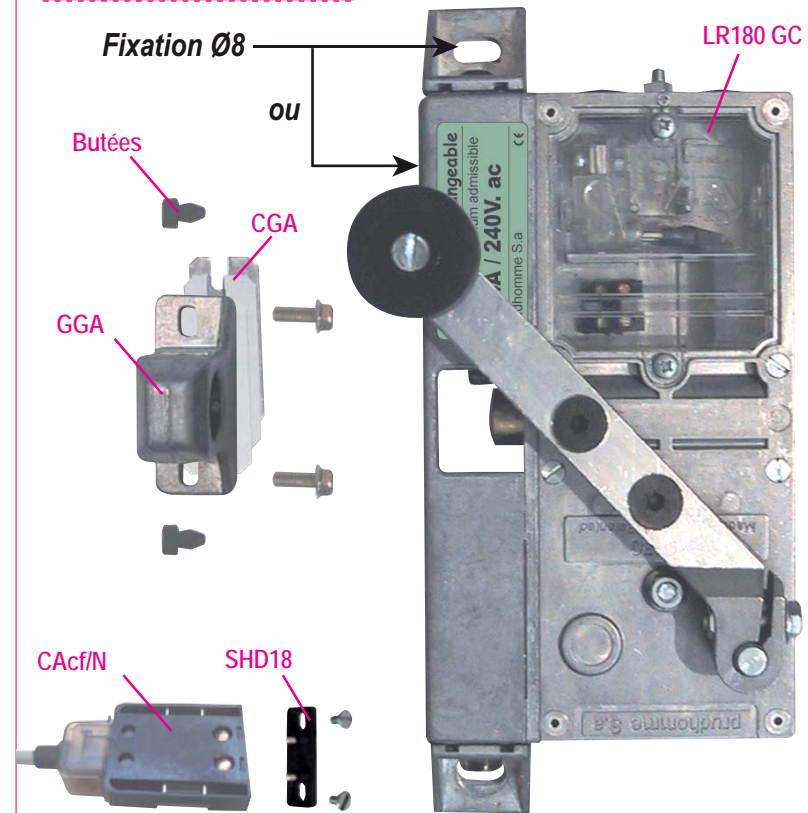

Produit à remplacer

Serrures pour portes coulissantes

Produit de remplacement

**LR 180 \*\* GC-N** prudhomme S.a

Matériel optionnel :  
CP/DV/G (calibre de perçage)

réf.: LR180 \* **G** GC-N

réf.: LR180 \* **D** GC-N

## Phases de montage