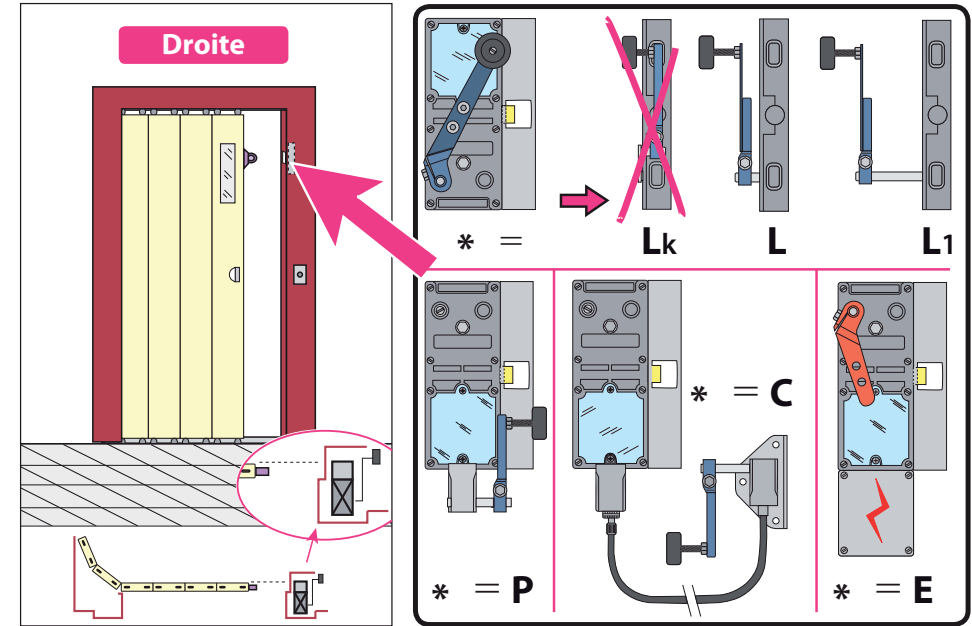

Produit à remplacer

Serrures pour portes coulissantes

Produit de remplacement

**LR 180 \*\* GC-N** prudhomme S.a

Matériel optionnel :  
CP/DV/G (calibre de perçage)

réf.: LR180 \* **G** GC-N

réf.: LR180 \* **D** GC-N

## Phases de montage