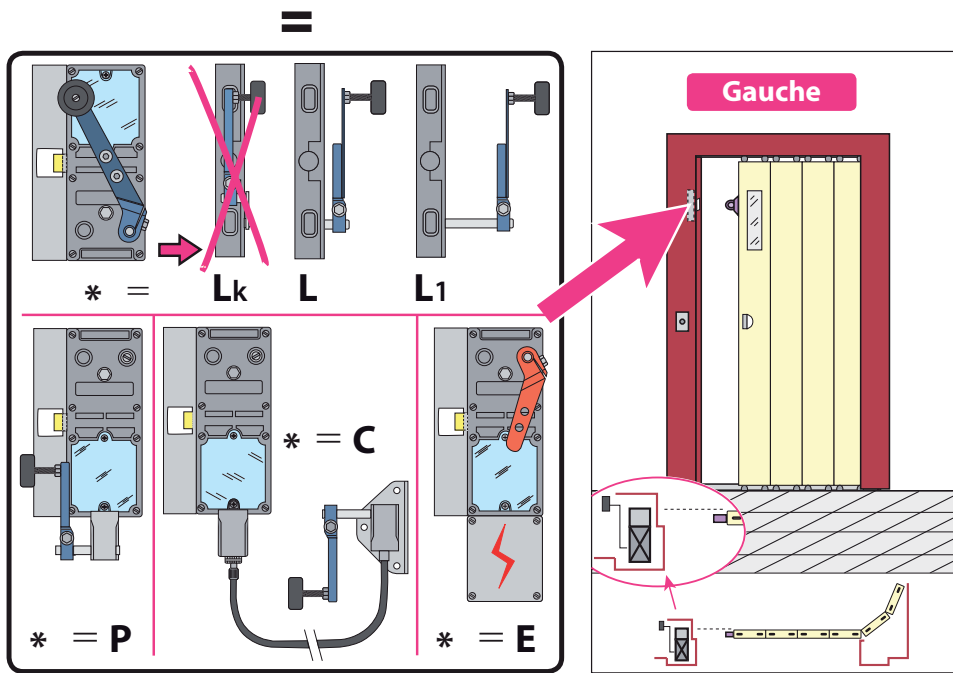

Produit à remplacer

Serrures pour portes coulissantes

Produit de remplacement

**LR 180 \*\* GC-N** prudhomme S.a

Matériel optionnel :  
CP/DV/G (calibre de perçage)

réf.: LR180 \* **G** GC-N

réf.: LR180 \* **D** GC-N

## Phases de montage