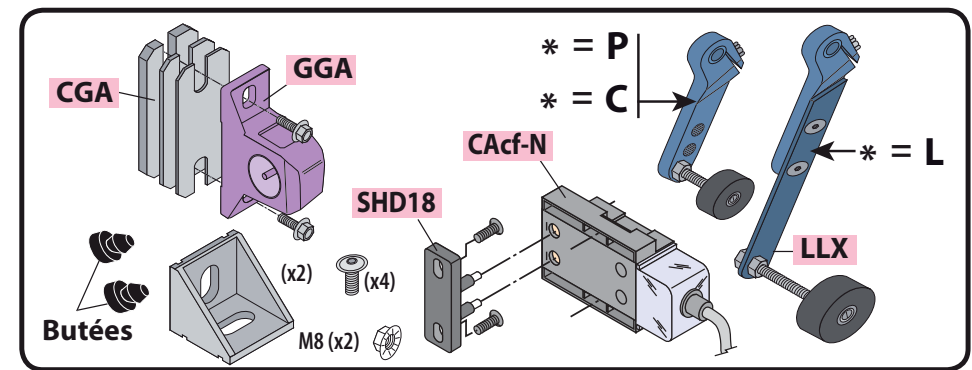

Produit à remplacer

Serrures pour portes coulissantes

Produit de remplacement

**LR 180 \*\* GC-N** prudhomme S.a

Matériel optionnel :  
CP/DV/G (calibre de perçage)

réf.: LR180 \* **G** GC-N

réf.: LR180 \* **D** GC-N

## Phases de montage