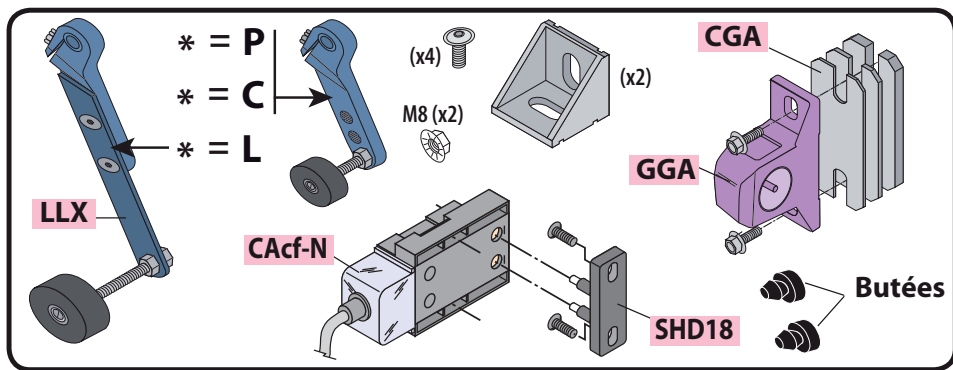

Produit à remplacer

Serrures pour portes coulissantes

Produit de remplacement

**LR 180 \*\* GC-N** prudhomme S.a

Matériel optionnel :  
CP/DV/G (calibre de perçage)

réf.: LR180 \* **G** GC-N

réf.: LR180 \* **D** GC-N

## Phases de montage