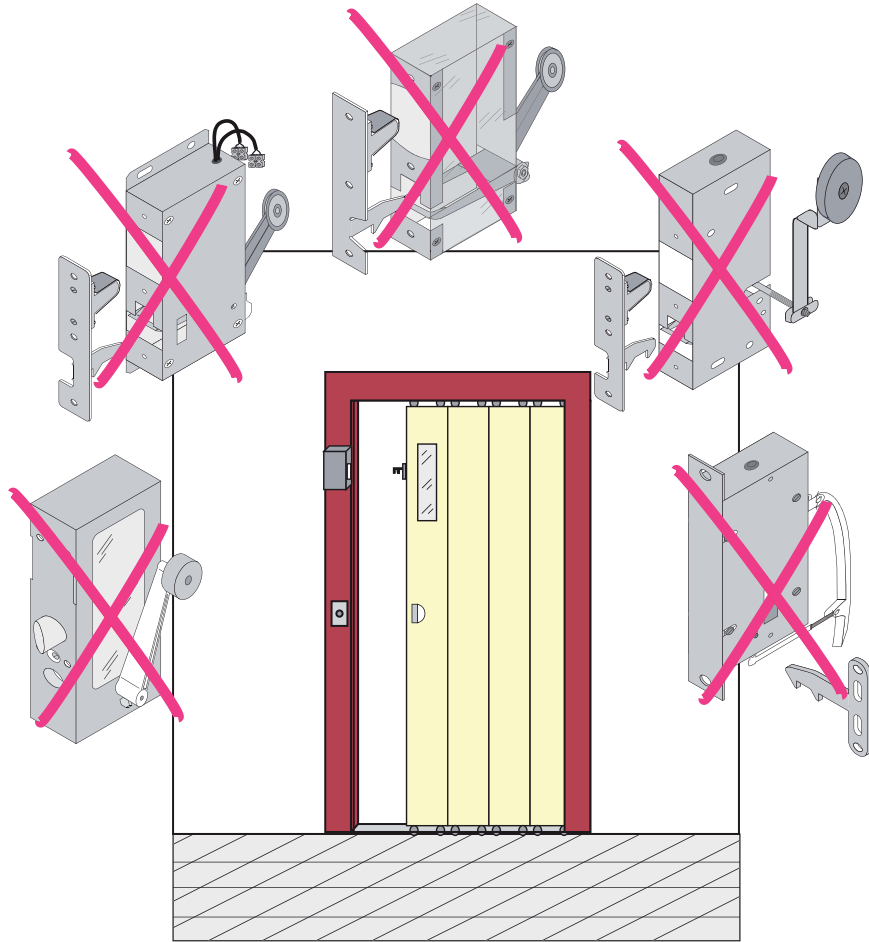

Produit à remplacer

Serrures pour portes coulissantes

Produit de remplacement

**LR 180 \*\* GC-N** prudhomme S.a

Matériel optionnel :  
CP/DV/G (calibre de perçage)

réf.: LR180 \* **G** GC-N

réf.: LR180 \* **D** GC-N

## Phases de montage